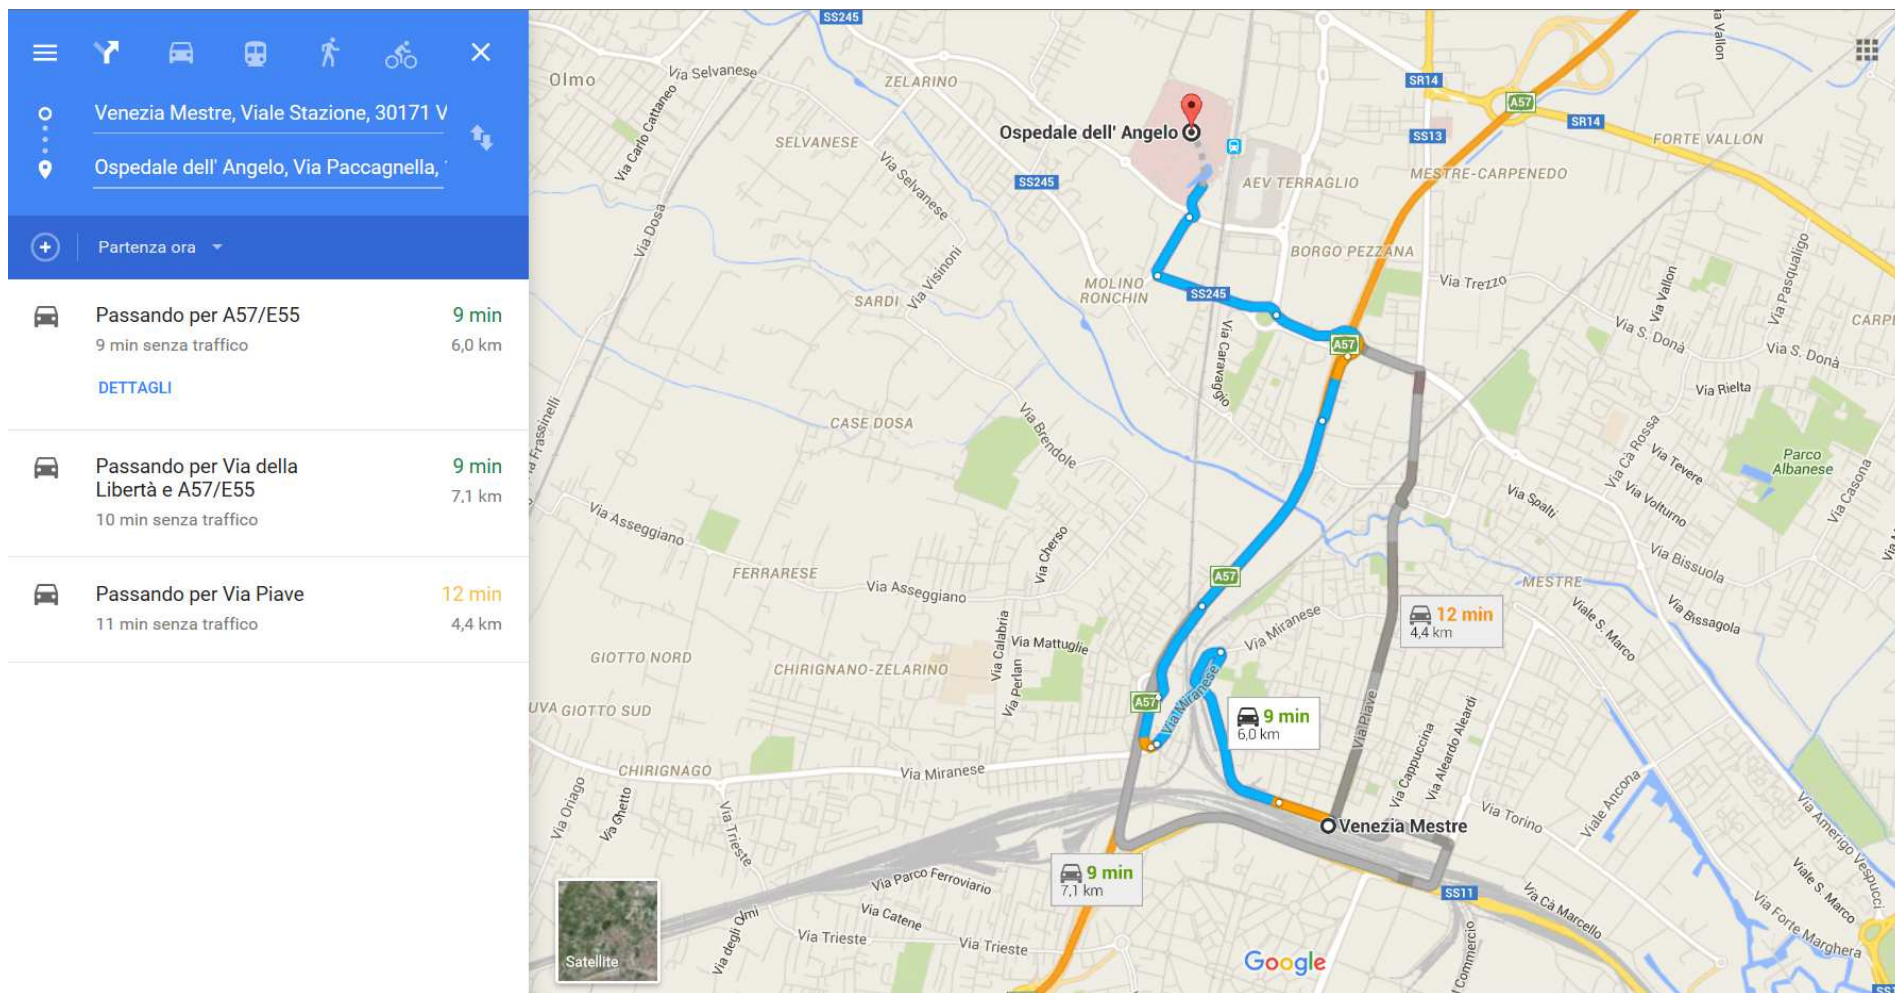

Come raggiungere in **auto** il Padiglione “G.Rama” (Area dell’Ospedale dell’Angelo) dalla Stazione di **Mestre**

Indirizzo
Ospedale dell'Angelo
Padiglione Giovanni Rama
Via Paccagnella, 11 30174 Venezia Mestre

Come raggiungere coi mezzi pubblici il Padiglione “G.Rama” (Area dell’Ospedale dell’Angelo) dalla Stazione di Mestre

Venezia Mestre, Viale Stazione, 30171 V
Ospedale dell' Angelo, Via Paccagnella,

Partenza ora ▾

The screenshot displays a Google Maps interface with a search for public transport routes. The starting point is 'Stazione di Venezia Santa Lucia, Venezia' and the destination is 'Ospedale dell' Angelo, Via Paccagnella, Venezia Mestre'. The interface shows four route options with their respective durations and transfer details:

The map shows the route from Venezia Santa Lucia station, through the Venetian lagoon, to Venezia Mestre, and finally to the Ospedale dell'Angelo (SFMR - Ospedale) area. Key landmarks like the Airport Marco Polo and various roads (SS11, SS14, SS309, SS245) are visible.